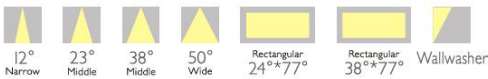

4 LED | 15W

5 LED | 20W

9 LED | 36W

10 LED | 40W

**Beam**

**Chip**

**Accessories**

49\*49

AU-XTD2-1

125\*49

AU-XTD2-3

87\*87

AU-XTD2-4

210\*49

AU-XTD2-5

125\*125